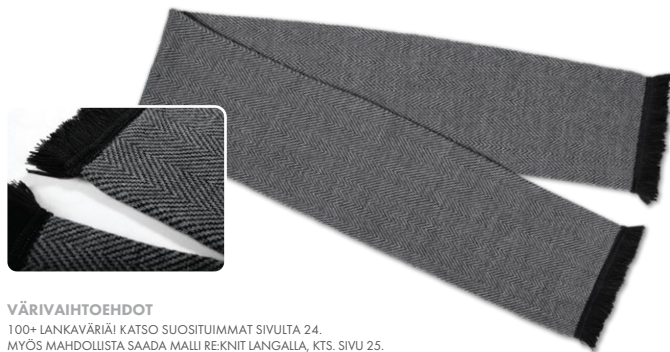

VÄRIVAIHTOEHDOT

100+ LANKAVÄRIÄ! KATSO SUOSITUIMMAT SIVULTA 24.
MYÖS MAHDOLLISTA SAADA MALLI REKNIT LANGALLA, KTS. SIVU 25.

KAULAHUIVI

#H35*

FASHION

- OHUT HIENONEULOTTU KAULAHUIVI, MAHDOLLISUUS LUOVAAN MERKKAUKSEEN
- MUODIKAS MALLI NEULOTULLA MERKKAUKSELLA, MAX 2 VÄRIÄ
- 175X23 CM - 100% PEHMEÄNEULEISTA AKRYYLIÄ

KAULAHUIVI NEULOTULLA MERKKAUKSELLA - LISÄÄ MERKKAUS S. 26-27

50 kpl	100 kpl	200 kpl	300 kpl	500 kpl	1000 kpl
22,00	19,60	18,80	18,20	17,80	17,40

ALOITUSKULU ALK. 40 EUR

TOIMITUSAIKA N. 5-6 VIIKKOA HYVÄKSYTYSTÄ VEDOKSESTA