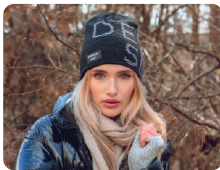

Re:Knit

KUVASSA #M89 LANKAVÄRISSÄ FICELLE MERKATTU KORKKIMERKILLÄ, JOKA ON KIINNITETTY OMPELEELLA

VÄRIVAIHTOEHDOT

100+ LANKAVÄREJÄ! KTS. SUOSITUIMMAT SIVULTA 24. MAHDOLLISTA VAIHTAA RE:KNIT-LANKAAN, KTS. SIVU 25.

#M89*

COZY

- KLASSINEN PIPO PEHMEÄSTÄ JA ENTSYMIPESTYSTÄ LANGASTA
- VAKAA PIPO KÄÄNTÖREUNALLA JA HYVÄLLÄ ISTUVUUDELLA
- SAATAVILLA SEKÄ JOUSTO- ETTÄ SILEÄNÄ NEULEENA
- 100% AKRYYLIÄ - ENTSYMIKÄSITELTYÄ LANKAA

KUVAN MUKAINEN PIPO KORKKIMERKILLÄ

50 kpl	100 kpl	200 kpl	300 kpl	500 kpl	1000 kpl
16,20	14,10	13,20	12,50	12,00	11,70

ALOITUSKULU 60 EUR

SUUNNITTELE OMA PIPOSI - PIPON KAPPALEHINTA ALLA

50 kpl	100 kpl	200 kpl	300 kpl	500 kpl	1000 kpl
13,80	11,80	11,00	10,40	10,00	9,80

LISÄÄ MERKKAUS SIVUILTA 26-27. ALOITUSKULU ALK. 40 EUR

TOIMITUSAIKA N. 5-6 VIIKKOA HYVÄKSYTYSTÄ VEDOKSESTA.

Re:Knit

KUVASSA #M33 LANKAVÄREISSÄ MARINHO B, DUCADOS, CREMA TAKANA KUDOTTU MERKKI

VÄRIVAIHTOEHDOT

100+ LANKAVÄRIÄ! KTS. SUOSITUIMMAT SIVULTA 24. MAHDOLLISTA VAIHTAA RE:KNIT-LANKAAN, KTS. SIVU 25.

#M33*

BOSS

- PIPO INNOVATIIVISELLA NEULEELLA
- RIBATUILLA RAIDOILLA
- SULAUTUVA DESIGN, MAKSIMISSAAN 3 VÄRIÄ
- 100% PEHMEÄNEULEISTA AKRYYLIÄ

KUVAN MUKAINEN PIPO, NEULOTTU MERKKAUS JA KUDOTTU MERKKI TAKANA

50 kpl	100 kpl	200 kpl	300 kpl	500 kpl	1000 kpl
-	12,60	11,70	11,10	10,80	10,50

ALOITUSKULU 40 EUR

SUUNNITTELE OMA PIPOSI - PIPON KAPPALEHINTA ALLA

50 kpl	100 kpl	200 kpl	300 kpl	500 kpl	1000 kpl
12,40	10,60	9,80	9,20	9,00	8,80

LISÄÄ MERKKAUS SIVUILTA 26-27. ALOITUSKULU ALK. 40 EUR

TOIMITUSAIKA N. 5-6 VIIKKOA HYVÄKSYTYSTÄ VEDOKSESTA.

VÄRIVAIHTOEHDOT

100+ LANKAVÄRIÄ! KTS. SUOSITUIMMAT SIVULTA 24.

#M87*

UUTUUS!

MANSIKKA & MUSTIKKA