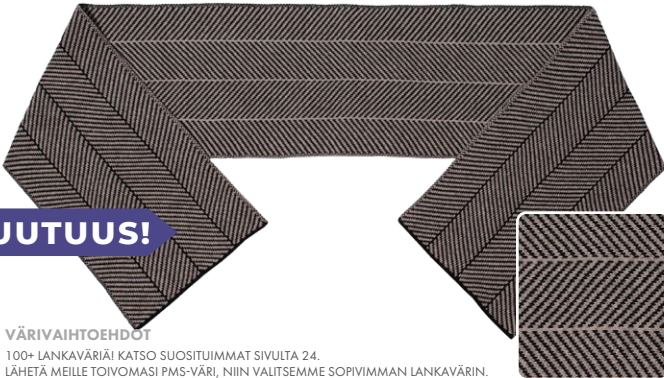

UUTUUS!

VÄRIVAIHTOEHDOT

100+ LANKAVÄRIÄ! KATSO SUOSITUIMMAT SIVULTA 24.
LÄHETÄ MEILLE TOIVOMASI PMS-VÄRI, NIIN VALITSEMME SOPIVIMMAN LANKAVÄRIN.

#H90*

HERRINGBONE

- PAKSUMPI SILEÄNEULOTTU KAULAHUIVI, KALANRUOTOKUVIO
- MUODIKAS JA MUKAVA, REILUN KOKOINEN
- 190X24 CM - 100% PEHMEÄNEULEISTA AKRYYLIÄ - MAX 2 VÄRIÄ

KAULAHUIVI KALANRUOTOKUVIOILLA - LISÄÄ MERKKAUS S. 26-27

50 kpl	100 kpl	200 kpl	300 kpl	500 kpl	1000 kpl
20,80	18,80	18,00	17,80	17,40	16,80

ALOITUSKULU ALK. 40 EUR

TOIMITUSAIKA N. 5-6 VIIKKOA HYVÄKSYTYSTÄ VEDOKSESTA