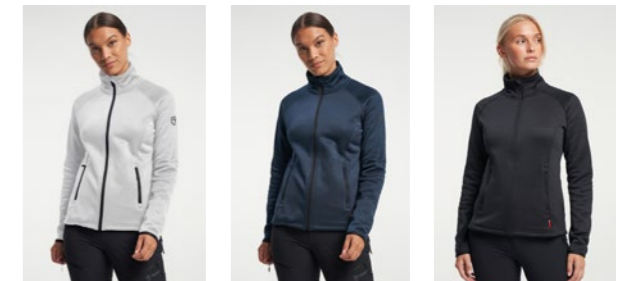

# TXlite™ Midlayer Zip Men & Woman.

Miellyttävä TXlite™ Midlayer Zip -vetoketjupusakka istuu mukavasti päällä sen joustavan ja taipuisan Power Comfort™ -kankaan ansiosta.

Vetoketjupusakassa on taitettu leukasuojaja sekä vetoketjutaskut. Korkea kaulus suojaa kaulaa ja niska viileämmällä ilmalla. Täydellinen käytettäväksi sellaisenaan tai välikerrospukeutumisessa.