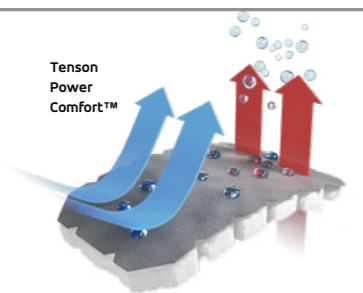

Tenson
Power
Comfort™