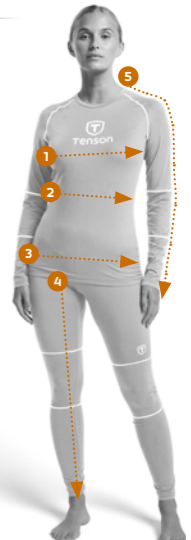

Women

	XS	S	M	L	XL	XXL
1. Chest	78-82	84-88	90-94	98-102	106-110	112-116
2. Waist	62-66	68-72	74-78	82-86	90-94	96-100
3. Seat	87-101	93-97	99-103	107-111	115-119	121-125
4. Inseam	77	78	79	80	81	82
5. Sleeve length, from neck	72	73.5	75	76.5	77	78.5