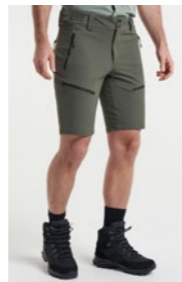

POWERED WITH 4-WAY STRETCH.

TXlite™ Flex Shorts Men & Woman.

Erittäin mukavat ja tyylikkäätkätk arkivaellushortsit, jotka on valmistettu kestävästä nelisuuntaisesta stretch-materiaalista. Suunniteltu jokapäiväiseen ulkoiluun, kuten kalastukseen, patikointiin, metsästykseseen tai vain kaupungille menoon.

Shortsien mukava stretch-materiaali tekee niistä erittäin mukavat päällä ja ne on helppo pakata pieneen tilaan. Ominaisuuksiin kuuluvat neljä vetoketjullista taskua, joissa on tilaa tärkeille esineille, kuten puhelimelle ja lompakolle. Shortseissa on tiukka istuvuus, joten valitse yksi koko suurempi rennomman istuvuuden saavuttamiseksi. Tensonin TXlite-sarja koostuu kevyistä, helposti pakattavista ulkoiluvaatteista, jotka on suunniteltu seikkailumatkailuun. Varustettu PFC-vapaalla vettähylykivällä viimeistelyllä.

685 DARK OLIVE