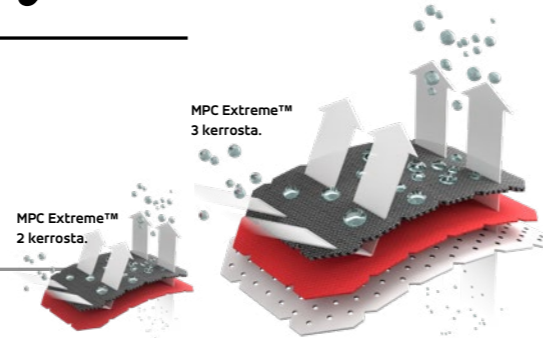

## We've got your back!

MPC Extreme™ - korkein laatuokkamme yhdistää erittäin tehokkaat vedenpitävät ominaisuudet poikkeukselliseen hengittävyys. Vedenpitävyys taataan vähintään 10 000 mm.

MPC Extreme™  
2 kerrosta.