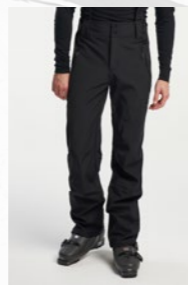

999 BLACK

Cygnus Softshell Ski Pants Men.

KOKO HINTA
◇ S-3XL ◇ 159 €

TUOTENRO.
◇ 465017659

TENSON SERVICE COMMITMENT. LONG-LIFE. ON STOCK.