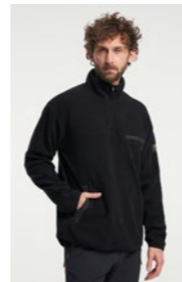

999 BLACK

OMINAISUUDET

- Joustavat hihansuut
- Joustava helma
- Puolivetoketju kaula-aukossa
- Miesten mallissa yksi rintatasku vetoketjulla
- Kaksi vetoketjullista etutaskua

HINTA 64.00 €

KANGAS

- ◊ Nukka

MATERIAALI

- ◊ 100% kierrätettyä polyesteria

MALLI

- ◊ Relaxed

KOOT

- ◊ Miehet S-3XL
- ◊ Naiset XS-XXL

TUOTENRO.

- ◊ Miehet 465017646
- ◊ Naiset 465017645