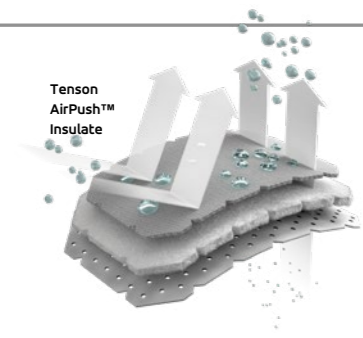

Tenson
AirPush™
Insulate

Tenson AirPush™ on kevyt mikrokuituteknologia on kehitetty vaataviin aktiviteetteihin joissa vaaditaan erinomaista hengittävyyttä. Maksimaalinen käyttömukavuus yhdistettynä tuulen ja vedenkestävyyden kanssa. Teknologia on mahdollistettu korkealla kangastiheydellä (+30 % korkeampi kuin perinteisissä kankaissa).