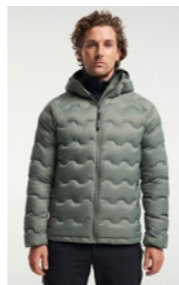

648 GREY GREEN

OMINAISUUDET

- Säädettävät hihansuut
- Joustava resori hihansuissa
- FB 650
- Kiinteä huppu
- Taitettava leukasuoja
- Teipatut saumat
- Eriste: Ankanuntuvat 90/10
- RDS-sertifioitu untuva
- Kaksi vetoketjullista etutaskua

HINTA 169.00 €

KUORIKANGAS

- ◊ Kevyt
- ◊ Tuulenpitävä
- ◊ PFC-vapaa vettähylyvyys

MATERIAALI

- ◊ 100% kierrätyspolyamidi

TÄYTE

- ◊ RDS sertifioitu untuva
- ◊ 90% untuva,
- ◊ 10% höyhen
- ◊ 650 Full power

MALLI

- ◊ Regular

KOOT

- ◊ Miehet S-3XL
- ◊ Naiset XS-XXL

TUOTENRO.

- ◊ Miehet 465017961
- ◊ Naiset 465017960