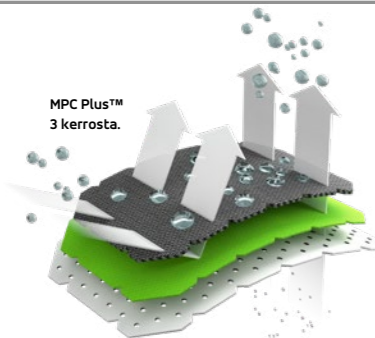

MPC Plus™
3 kerrosta.

MPC™ yhdistää tehokkaat vedenpitävät ominaisuudet hyvään hengittävyys, mikä tekee MPC™ valmistetuista Tensonin vaatteista sopivia jokapäiväiseen aktiiviseen elämäntyyliin. Vedenpitävyys taataan vähintään 5 000 mm.