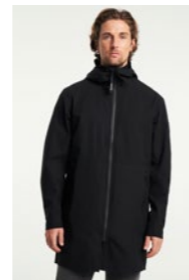

999 BLACK

OMINAISUUDET

- Kaksisuuntainen vetoketju
- Säädettävät hihansuut
- Säädettävä pystykaulus
- Fleeceateriaalia niskassa takana
- Korkea kaulus
- Huppu taitettuna kauluksen sisäpuolelle
- Sisätasku vetoketjulla
- Teipatut saumat
- Kaksi etutaskua vetoketjuilla
- Vettähyllkivät vetoketjut
- Ilmanvaihto hartioissa takana

HINTA 199.00 €

KUORIKANGAS

- MPC Extreme™
- 2.5L Jousto
- WP 10 000 MP 10 000
- PFC-free
- vettähyllkivä viimeistely

MATERIAALI

- 50% kierrätetty polyesteri,
- 50% polyesteri

MALLI

- Regular

KOOT

- Miehet S-3XL
- Naiset XS-XXL

TUOTENRO.

- Miehet 465017908
- Naiset 465017779