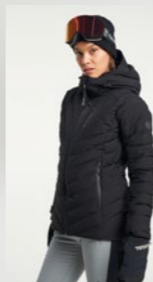

POWERED WITH RDS CERTIFIED DOWN.

Prime Down Jacket Men & Women.

Prime Down -untuvatakki on valmistettu kevyestä, RDS-sertifioidusta untuvasta (90/10 untuva / höyhen, fb 650), joka pitää sinut lämpimänä ja mukavana. Takissa on miellyttävä ja kiinteä pystysuuntainen huppu, joka suojaa kylmältä.

Untuvatakin hupussa on laminoitu lippa ja säädettävät kiristysnyörit, joiden avulla voit kiristää sitä tiukemmaksi pakkasella tai tuulisella säällä. Joustavat ja säädettävät hihansuut tarranauhalla. Takissa on säädettävä helma, joka pitää lämmön sisällä. Muotoillut hihat takaavat optimaalisen istuvuuden. Takissa on myös hihansuiden sisäpuolella Lycra®-rannekkeet ja irrotettava vetoketjullinen lumilukko, joka estää lumen pääsyn sisään.

HINTA 289.00 €

OMINAISUUDET

- Säädettävät hihansuut
- Säädettävä helma
- Säädettävä huppu
- Esitaivutetut hihat
- Irrotettava lumilukko
- Fill Power 650
- Kiinteä huppu
- Fleeceellä vuoratut taskut
- Taitettu leukasuojia
- Helman säätö
- Korkea kaulus
- Hihansuut joustavaa Lycra -kangasta
- Sisätasku, jossa joustava verkko
- Sisätasku vetoketjulla
- Eriste: Ankanuntuva 90/10
- Laminoitu lippa
- Yksi rintatasku vetoketjulla
- RDS-sertifioitu untuva
- Hissilipputasku
- Lumilukko: irrotettava vetoketjulla
- Kaksi etutaskua vetoketjuilla
- Vettähylykivät vetoketjut
- Tuuletus kinaloissa

KUORIKANGAS

- Joustava
- Tuulenpitävä
- PFC-vapaa vettähylykkyys

MATERIAALI

- 100% polyesteri

VUORI

- 100% polyesteri

TÄYTE

- RDS sertifioitu untuva 90% untuva, 10% höyhen

MALLI

- Regular

KOOT

- Miehet S-3XL
- Naiset XS-XXL

TUOTENRO.

- Miehet 46501777
- Naiset 46501776

INTRODUCING
TENSON
SKIWEAR

Prime Down Jacket Men & Women.

999 BLACK