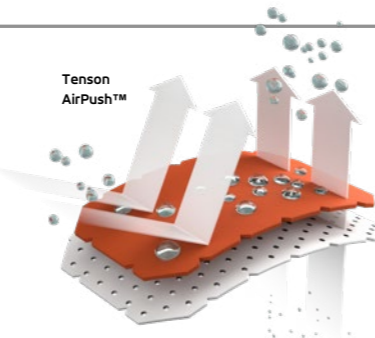

Tenson
AirPush™

Tensonin Power Comfort™ tarjoaa kevyttä ja ilmavaa eristystä kylmiin sääolosuhteisiin. Höyhenetön täyte on suunniteltu tarjoamaan erinomaista hengittävyyttä, kosteuden siirtoa ja liikkuvuutta.