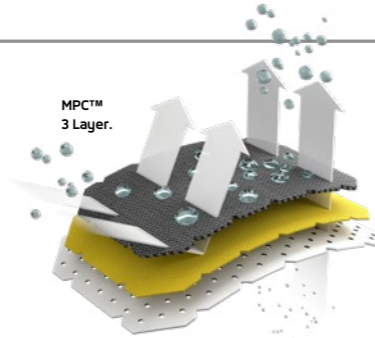

MPC™
3 Layer.

Tensonin AirPush™ Insulate tarjoaa kevyttä, tilavaa eristystä kylmiin sääolosuhteisiin. Höyhenetön täyte on suunniteltu tarjoamaan erinomaista hengittävyyttä, kosteuden siirtoa ja liikkuvuutta, mikä tekee siitä ihanteellisen erittäin aktiiviselle ulkoilma-seikkailumatkailijalle.