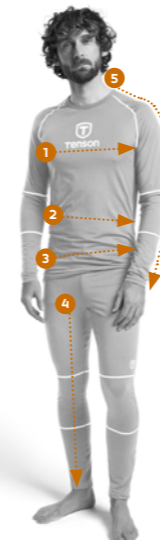

Waterproof. Windproof. Breathable. = MPC™.

Olemme tukenasi niin toiminnallisesti kuin laminoinnin osalta! Olemme olleet tuulen ja veden kestävyys tiellä aina varhaisista 1980-luvun päivästä lähtien, kun Tenson lanseerasi itse kehittämänsä MPC (Moisture Permeability Coating) -laminatin, joka pitää sinut kuivana ja mukavana.

Tensonin MPC-teknologia: on kehitetty kestäväksi tuulta ja vettä 1980-luvun alusta lähtien, pitäen sinut kuivana ja mukavana säästä riippumatta, oli äiti luonto luonut sitten millaisia sääolosuhteita tahansa.

MPC-laminointi saa sateen valumaan pois vaatteesta. Samanaikaisesti kehon tuottama kondensaatio / kosteus kulkeutuu vaatteiden läpi ja ulos. Toisin sanoen MPC mahdollistaa vaatteiden "hengittämisen", joten se tuntuu mukavalta käyttää myös vaativissa aktiviteeteissa. MPC-vaatteemme ovat myös teipatut saumoista lisätäkseen tuulen- ja vedenpitävyyttä. Tenson MPC sisältää kolme suorituskykytasoa - MPC Extreme™, MPC Plus™ ja MPC™.